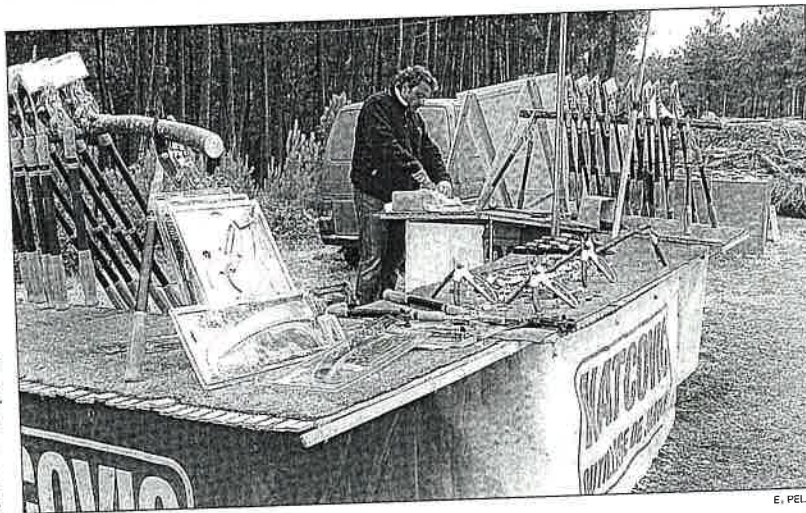

Asturforesta cerró ayer sus puertas, tras haber alcanzado los 15.000 visitantes en las tres jornadas. La Feria internacional de la selvicultura y los aprovechamientos forestales que se celebra cada dos años en Tineo batió récords de asistencia en esta sexta edición, según aseguró ayer el director del certamen, Manuel Fernández García.

Asturforesta concentró en el monte Armayán 175 expositores de 15 países, con una presencia creciente de empresas extranjeras respecto a la edición anterior, ya que pasó del 22 al 41 por ciento. El director de la feria destacó el «importante volumen de negocio y la generación de una cartera de contactos notable para los próximos meses». También se refirió a las impresiones de las empresas participantes. «Algunos de los expositores vendieron cinco o seis máquinas, y estamos hablando de aparatos que tienen un precio alto», dijo.

Asturforesta cerró sus puertas a las siete de la tarde. Dos horas antes se celebró la clausura, en la que estuvo presente el alcalde de Tineo, Marcelino Marcos Líndez, el jefe de servicio de Montes de la Consejería de Medio Rural, Juan Carlos del Campo, y el presidente de la junta vecinal del monte Armayán, Gumersindo Silva. El director de la feria aseguró que para la próxima edición, que se celebrará dentro de dos años, se mejorarán los accesos y se introducirán novedades en el recinto ferial.

La organización optó por una distribución circular de los expo-

Expositores en la feria de Asturforesta.

sitores y la ampliación del ancho de los pasillos para facilitar la visita en una feria en la que se muestran los últimos avances en el sector forestal. Aquellos que se

acercan a la Feria internacional de la selvicultura y los aprovechamientos forestales asisten a las demostraciones de maquinaria, que se realizan durante las tres

jornadas. Asturforesta, que fue inaugurada el pasado viernes por la tarde, completó su programa con otras actividades complementarias.

Valdés acogerá las Jornadas gastronómicas del pescado de roca del 6 al 8 de julio

Luarca, E. P. Ocho restaurantes valdesanos participarán en las octavas Jornadas gastronómicas del pescado de roca, que se celebrarán los días 6, 7 y 8 del próximo mes.

La Asociación Turismo Luarca-Valdés organiza esta iniciativa, a la que se han sumado establecimientos de Luarca y localidades próximas. El menú especial estará compuesto por pastel de cabracho y empanada marinera, caldereta de pescados de roca de Luarca, tarta de almendra y vino especial de la casa.

Se trata de unas Jornadas gastronómicas ya consolidadas, que se recuperaron en 2002 tras seis años sin celebrarse. Con anterioridad se habían desarrollado dos ediciones. Los hosteleros decidieron hace cinco años organizar de nuevo las Jornadas del pescado de roca y ante la respuesta apostaron por recuperar el certamen. Las fechas elegidas por Turismo Luarca-Valdés se suelen centrar en torno al inicio de la temporada estival.