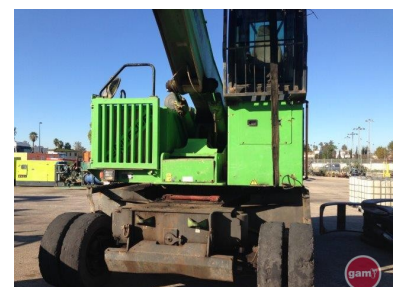

## SENNEBOGEN

Retroexcavadora De Ruedas 30000 Kg  
Porta-troncos

**80000 €**

Carga: 30.000 kg Profundidad de  
excavación: 4,50 m Altura de  
carga: 12 m Dimensiones: 10 m \* 3  
m \* 3,45 m

Horas de uso: 13289

### FICHA TÉCNICA

**Modelo: 730 M-HD - Detalles: 30000 KG**

**Num. Serie: 7300123 - Matrícula:**

**País: ESPAÑA - Ubicación: SEVILLA**